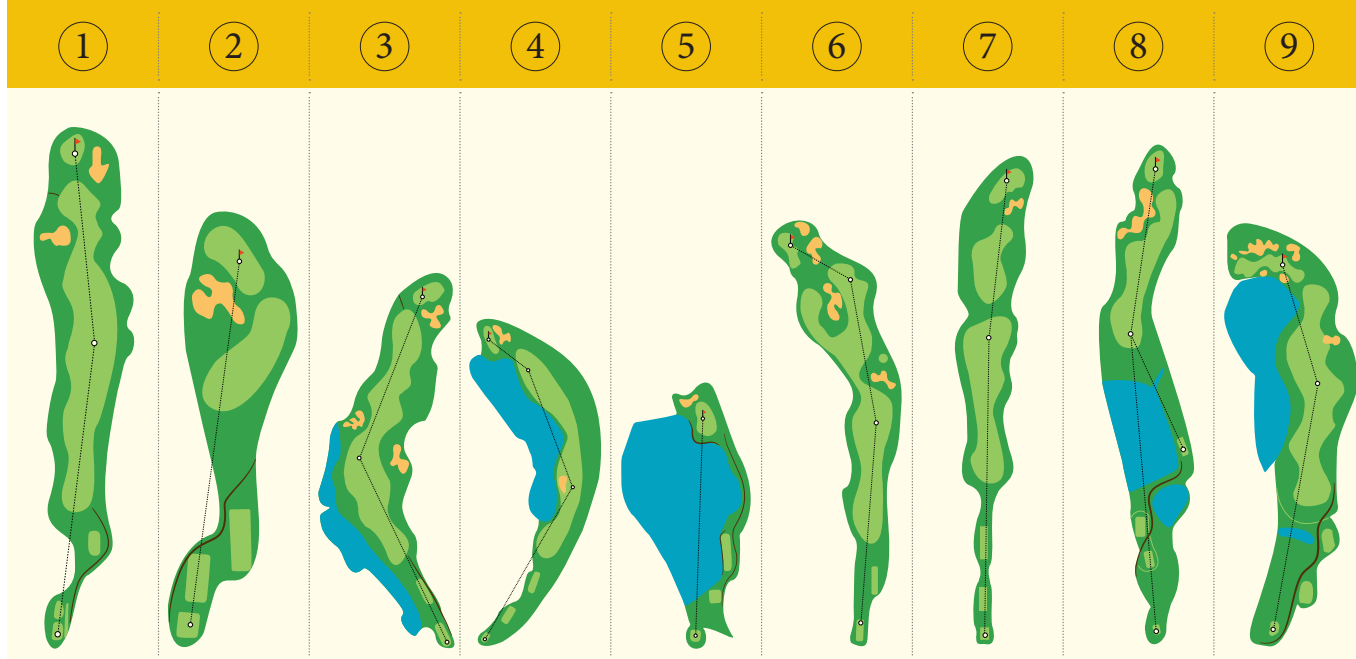

SOLFERINO / Yellow course

Per esigenze di riproduzione le buche non sono rappresentate in scala una con l'altra

Please note that holes are not reproduced in proportion one to another

	CR	SR	①	②	③	④	⑤	⑥	⑦	⑧	⑨	OUT
● Gold Champ			435	175	395	500	215	455	370	455	370	3370
○ Men Champ	72,8	128	410	160	389	460	180	450	350	351	366	3116
● Men	71	126	390	155	381	445	135	440	340	343	335	2964
● Ladies Champ	71,6	121	340	140	342	400	120	390	310	260	290	2592
● Ladies	70,8	120	334	130	330	385	110	385	300	252	282	2508
1.												
2.												
3.												
4.												
PAR			4	3	4	5	3	5	4	4	4	36
HCP			1	13	3	5	15	17	11	9	7	